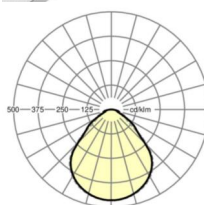

параметры

номер заказа	65713016175
код EAN	4020863478996
номер таможенного тарифа	94051190
Знак прохождения контроля	IP 20, класс защиты I, для рабочих мест за дисплеем 65° < 3000, ENEC10 VDE, F, Indoor, CE
Степень ударопрочности IK	IK03
Температура окружения	ta 25°C
Особые свойства	Готовность к IoT «Ready for IoT»
Гарантийный срок	5 лет
Государственные программы поддержки	BEG - государственные субсидии для энергосберегающих зданий (действительна только для Германии)

электротехника

Балласт	Электронный драйвер DALI2 (1 штука)
Мощность системы	25W
сетевое напряжение	230V/50Hz
автоматический предохранитель (пусковой ток)	13 штук/B10, 24 штук/B16, 25 штук/C10, 40 штук/C16
класс энергосбережения/Источник света	C

Оптика

Оснастка	LED, цветопередача/оттенок света CRI ≥ 80 / 3000K
Допуск для координаты цветности (MacAdam)	3SDCM
Фотобиологическая безопасность (светильник)	RGO
Номинальный световой поток	3194lm
Срок службы LED	100000h L80/B10 (Tq 25°C), 50000h L90/B50 (Tq 25°C)
светоотдача светильников	128lm/W
UGR поп./вдоль	18.4 / 18.7

DEEP-LINK

<https://www.regiolum.de/ru/article/65713016175>