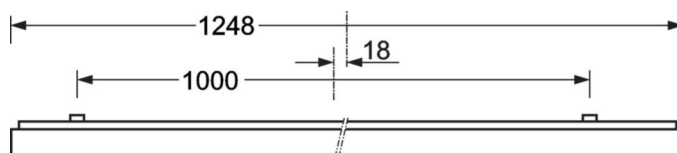

Оптика

Оснастка	LED, цветопередача/оттенок света CRI ≥ 80 / 3000K
Допуск для координаты цветности (MacAdam)	3SDCM
Фотобиологическая безопасность (светильник)	RGO
Номинальный световой поток	3194lm
Срок службы LED	100000h L80/B10 (Tq 25°C), 50000h L90/B50 (Tq 25°C)
светоотдача светильников	128lm/W
UGR поп./вдоль	18.4 / 18.7

DEEP-LINK

<https://www.regiolum.de/ru/article/65713016175>

Ссылка	LED 3200lm 830
ηLB	100 %
Φ ↓/↑	100 % / 0 %
UGR поп./вдоль дисплей	18.4 / 18.7
	65° < 3000cd/m²

Механика

цвет корпуса	серебристый/ белый алюминий RAL 9006
размеры (LxWxH/DxH)	1248mm x 239mm x 62mm
вес (нетто)	5kg
Кабельный ввод КЕ (X/Y)	0mm/0mm
Вид монтажа	Потолочная одиночная установка, Монтаж потолочных магистралей

размеры

L	1248 mm	Длина
B	239 mm	Ширина
H	62 mm	Высота
A1	1000 mm	Расстояние между точками крепежа при одиночной установке
A3	248 mm	Расстояние между точками крепежа между светильниками в световой п
A4	125 mm	Расстояние между точками крепежа (ширина)
X	0 mm	Расстояние от ввода проводов до середины светильника по оси X (вдо
Y	0 mm	Расстояние от ввода проводов до середины светильника по оси Y (поп