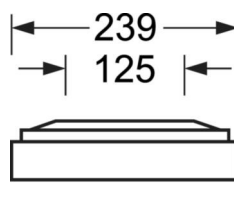

DEEP-LINK

<https://www.regiolum.de/ru/article/65713016175>

Ссылка	LED 3200lm 830
ηLB	100 %
Φ ↓/↑	100 % / 0 %
UGR поп./вдоль дисплей	18.4 / 18.7
	65° < 3000cd/m²

Механика

цвет корпуса	серебристый/ белый алюминий RAL 9006
размеры (LxWxH/DxH)	1248mm x 239mm x 62mm
вес (нетто)	5kg
Кабельный ввод КЕ (X/Y)	0mm/0mm
Вид монтажа	Потолочная одиночная установка, Монтаж потолочных магистралей

размеры

L	1248 mm	Длина
B	239 mm	Ширина
H	62 mm	Высота
A1	1000 mm	Расстояние между точками крепежа при одиночной установке
A3	248 mm	Расстояние между точками крепежа между светильниками в световой п
A4	125 mm	Расстояние между точками крепежа (ширина)
X	0 mm	Расстояние от ввода проводов до середины светильника по оси X (вдо
Y	0 mm	Расстояние от ввода проводов до середины светильника по оси Y (поп